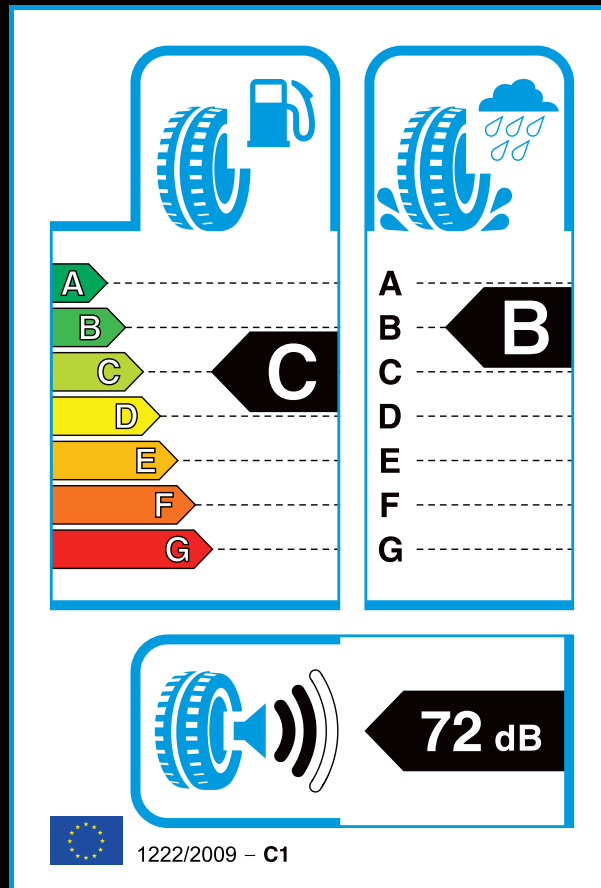

# STEERINGACE AU01

235/45ZR17 XL 97W

**AEOLUS TYRES**  
*Technology Meets Performance*